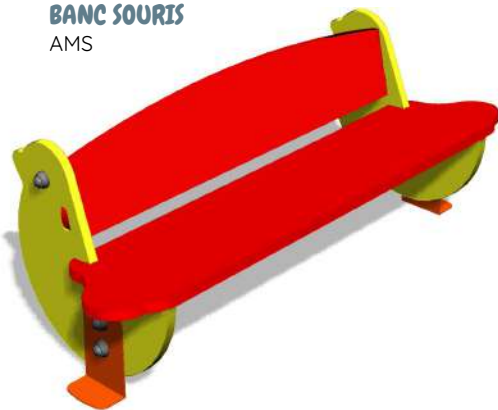

03.7

Mobiliers & compléments ludiques

BANC SOURIS
AMS

QUATRE HEURES MARIN
A4H-M

BANC CANARI
AMC

QUATRE HEURES
A4H

03.7

Mobiliers & compléments ludiques

Délimiter l'espace, sans limiter l'amusement !

PORTILLON CIEL PMR
AC2PMR

CLÔTURE CIEL
ACC-2

PORTILLON TERRE PMR
AC3PMR

CLÔTURE TERRE
ACT-2

PORTILLON OCEAN PMR
AC5PMR

CLÔTURE OCEAN
ACO-2

Groupe scolaire Jacques-Yves Cousteau à Pont-Évêque en Isère
ACT-2